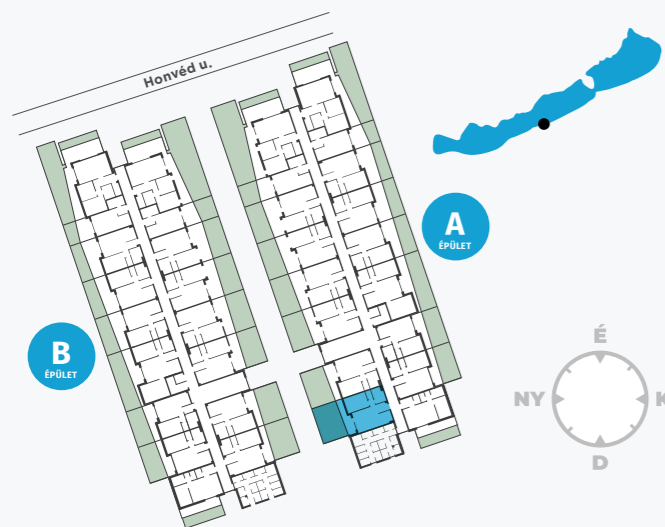

my LELLE RESIDENCE

8638 Balatonlelle, Honvéd utca 13.

A016 LAKÁS

	földszint
előtér	3,75 m ²
fürdő	5,72 m ²
konyha	4,65 m ²
nappali	20,93 m ²
szoba	11,93 m ²
wc	1,48 m ²

Nettó lakásterület	48,46 m²
válaszfal alatti terület	0,83 m ²
Bruttó alapterület	49,29 m²
kert	33,74 m ²
terasz	9,51 m ²

ÉRTÉKESÍTÉSI TERÜLET 54,05 m²

Magyar Ingatlanberuházó Zrt.

A jelen adatok tájékoztató jellegűek. A Beruházó az adatok változásával kapcsolatban kötelezettséget vagy felelőséget nem vállal. A részletes műszaki tartalom a projekt műszaki leírásában került meghatározásra. Az itt megadott terület adatok burkolatlan és vakolt felületekre értendőek. A nettó területek a helyiségek falai közötti területeket jelentik. A bruttó területek tartalmazzák a válaszfalak alatti területeket.