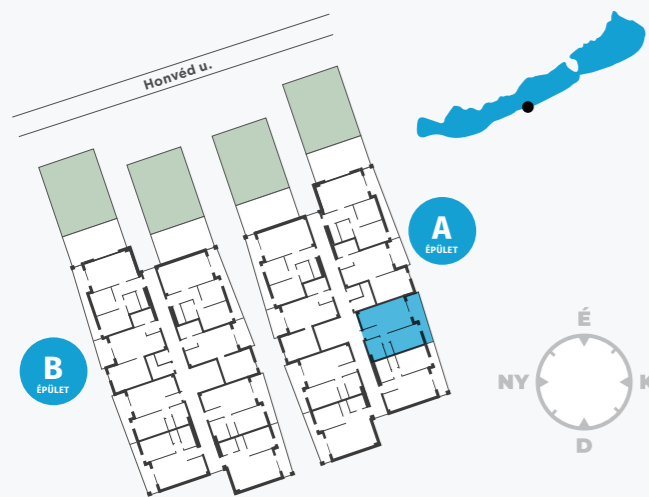

my LELLE RESIDENCE

8638 Balatonlelle, Honvéd utca 13.

A205 LAKÁS

2. emelet

előtér	2,64 m ²
fürdő	5,72 m ²
konyha	4,34 m ²
nappali	20,08 m ²
szoba	11,93 m ²
wc	1,48 m ²

Nettó lakásterület 46,19 m²

válaszfal alatti terület 1,39 m²

Bruttó alapterület 47,58 m²

erkély 10,42 m²

ÉRTÉKESÍTÉSI TERÜLET 52,79 m²

Magyar Ingatlanberuházó Zrt.

A jelen adatok tájékoztató jellegűek. A Beruházó az adatok változásával kapcsolatban kötelezettséget vagy felelőséget nem vállal. A részletes műszaki tartalom a projekt műszaki leírásában került meghatározásra. Az itt megadott terület adatok burkolatlan és vakolt felületekre értendők. A nettó területek a helyiségek falai közötti területeket jelentik. A bruttó területek tartalmazzák a válaszfalak alatti területeket.