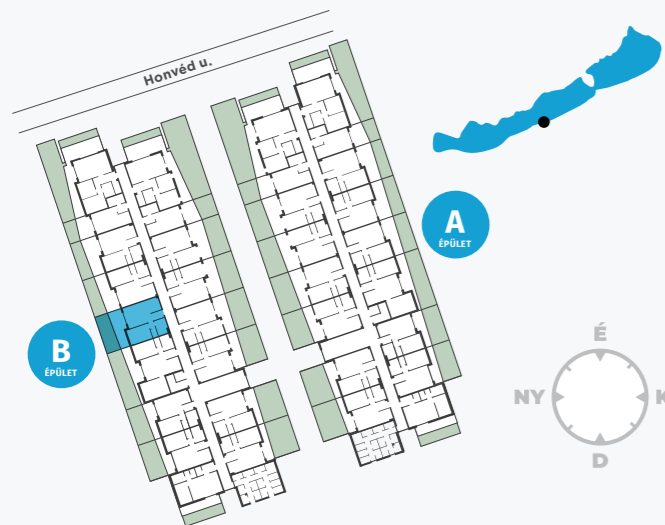

my LELLE RESIDENCE

8638 Balatonlelle, Honvéd utca 13.

B011 LAKÁS

előtér	3,09 m ²
fürdő	5,72 m ²
konyha	5,37 m ²
nappali	20,83 m ²
szoba	11,93 m ²
wc	1,48 m ²

Nettó lakásterület 48,42 m²

válaszfal alatti terület 0,66 m²

Bruttó alapterület 49,08 m²

kert 18,62 m²

terasz 15,78 m²

ÉRTÉKESÍTÉSI TERÜLET 56,97 m²

Magyar Ingatlanberuházó Zrt.

A jelen adatok tájékoztató jellegűek. A Beruházó az adatok változásával kapcsolatban kötelezettséget vagy felelőséget nem vállal. A részletes műszaki tartalom a projekt műszaki leírásában került meghatározásra. Az itt megadott terület adatok burkolatlan és vakolt felületekre értendők. A nettó területek a helyiségek falai közötti területeket jelentik. A bruttó területek tartalmazzák a válaszfalak alatti területeket.