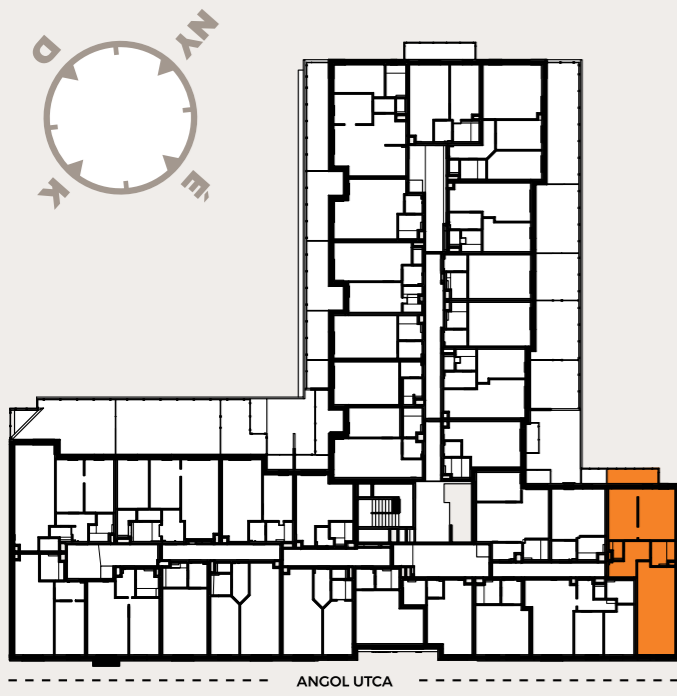

A103 LAKÁS

előtér	3,57 m ²
fürdő	4,56 m ²
konyha	4,24 m ²
nappali	23,62 m ²
szoba	11,92 m ²
szoba	15,48 m ²
WC	1,99 m ²
közlekedő	4,5 m ²

NETTÓ LAKÁS ALAPTERÜLET	69,88 m²
válaszfal alatti terület	1,41 m ²
BRUTTÓ LAKÁS ALAPTERÜLET	71,29 m²
erkély	6,56 m ²

ÉRTÉKESÍTÉSI TERÜLET 74,57 m²

A jelen adatok tájékoztató jellegűek. A Beruházó az adatok változásával kapcsolatban kötelezettséget vagy felelőséget nem vállal. A részletes műszaki tartalom a projekt műszaki leírásában került meghatározásra. Az itt megadott terület adatok burkolatlan és vakolt felületekre értendők. A nettó területek a helyiségek falai közötti területeket jelentik. A bruttó területek tartalmazzák a válaszfalak alatti területeket.