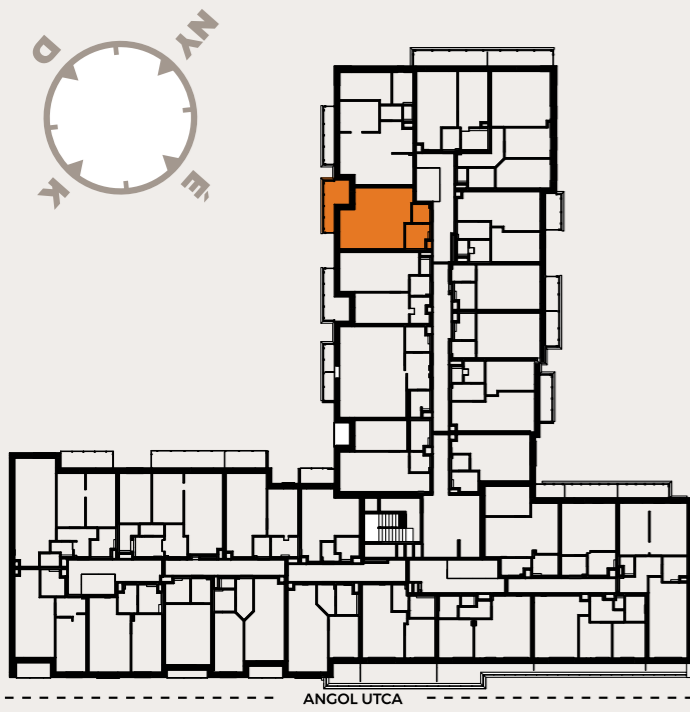

A520 LAKÁS

előtér	2,76 m ²
fürdő	4,5 m ²
konyha	3,29 m ²
nappali	18,38 m ²
szoba	13,46 m ²

NETTÓ LAKÁS ALAPTERÜLET	42,39 m²
válaszfal alatti terület	0,88 m ²
BRUTTÓ LAKÁS ALAPTERÜLET	43,27 m²
erkély	8,69 m ²

ÉRTÉKESÍTÉSI TERÜLET 47,62 m²

A jelen adatok tájékoztató jellegűek. A Beruházó az adatok változásával kapcsolatban kötelezettséget vagy felelőséget nem vállal. A részletes műszaki tartalom a projekt műszaki leírásában került meghatározásra. Az itt megadott terület adatok burkolatlan és vakolt felületekre értendők. A nettó területek a helyiségek falai közötti területeket jelentik. A bruttó területek tartalmazzák a válaszfalak alatti területeket.