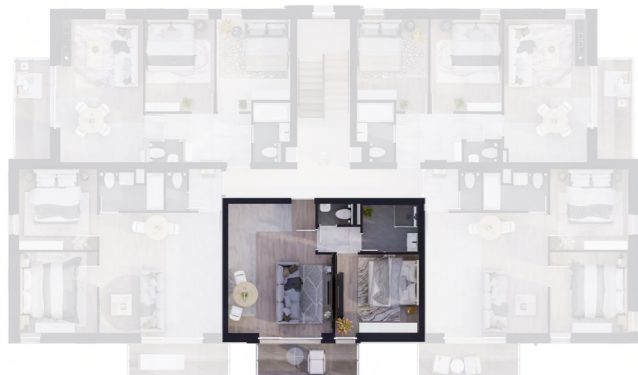

NV6L09 LAKÁS

2. emelet

előtér	3,72 m²
fürdő	5,14 m²
konyha	4,6 m²
nappali	15,51 m²
szoba	12,41 m²
WC	1,44 m²
közlekedő	2,03 m²

Nettó lakás alapterület 44,85 m²

válaszfal alatti terület 1,28 m²

Bruttó lakás alapterület 46,13 m²

erkély 6,45 m²

ÉRTÉKESÍTÉSI TERÜLET 49,355 m²

2. emelet