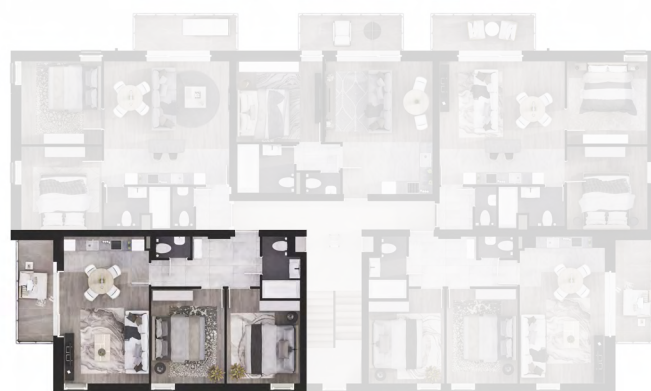

NV45L12 LAKÁS

2. emelet

előtér	7,81 m ²
fürdő	3,82 m ²
konyha	5,82 m ²
nappali	16,38 m ²
szoba	12,4 m ²
szoba 2	11,55 m ²
WC	1,46 m ²

Nettó lakás alapterület 59,24 m²

válaszfal alatti terület 2,11 m²

Bruttó lakás alapterület 61,35 m²

erkély 6,45 m²

ÉRTÉKESÍTÉSI TERÜLET 64,575 m²

2. emelet

A jelen adatok tájékoztató jellegűek.
A Beruházó az adatok változásával kapcsolatban kötelezettséget vagy felelőséget nem vállal.
A részletes műszaki tartalom a projekt műszaki leírásában került meghatározásra.
Az itt megadott terület adatok burkolatlan és vakolt felületekre értendők.
A nettó területek a helyiségek falai közötti területeket jelentik.
A bruttó területek tartalmazzák a válaszfalak alatti területeket.