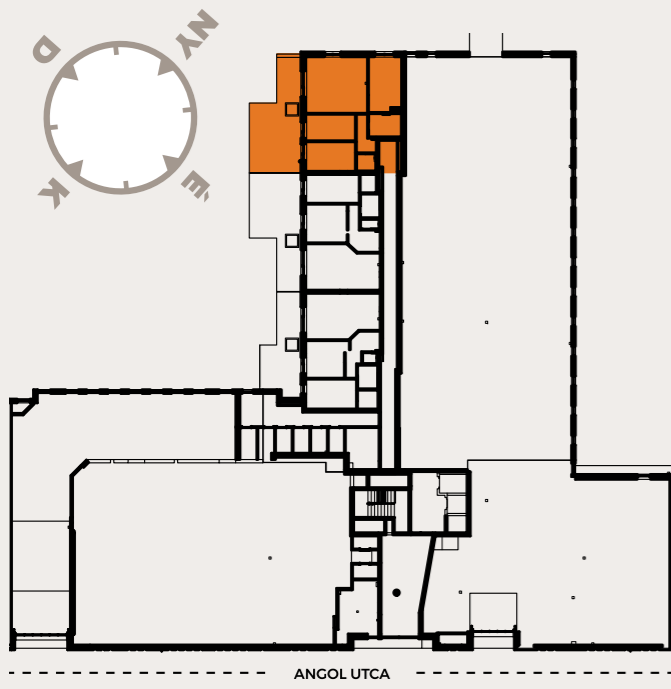

A003 LAKÁS

előtér	4,5 m ²
fürdő	6,45 m ²
konyha	5,28 m ²
nappali	23,42 m ²
szoba	10,55 m ²
szoba	12,04 m ²
szoba	14,7 m ²
fürdő	2,84 m ²

NETTÓ LAKÁS ALAPTERÜLET	79,78 m²
válaszfal alatti terület	2,77 m ²
BRUTTÓ LAKÁS ALAPTERÜLET	82,55 m²
terasz	39,62 m ²
kert	38,35 m ²

ÉRTÉKESÍTÉSI TERÜLET 102,36 m²

A jelen adatok tájékoztató jellegűek. A Beruházó az adatok változásával kapcsolatban kötelezettséget vagy felelőséget nem vállal. A részletes műszaki tartalom a projekt műszaki leírásában került meghatározásra. Az itt megadott terület adatok burkolatlan és vakolt felületekre értendők. A nettó területek a helyiségek falai közötti területeket jelentik. A bruttó területek tartalmazzák a válaszfalak alatti területeket.