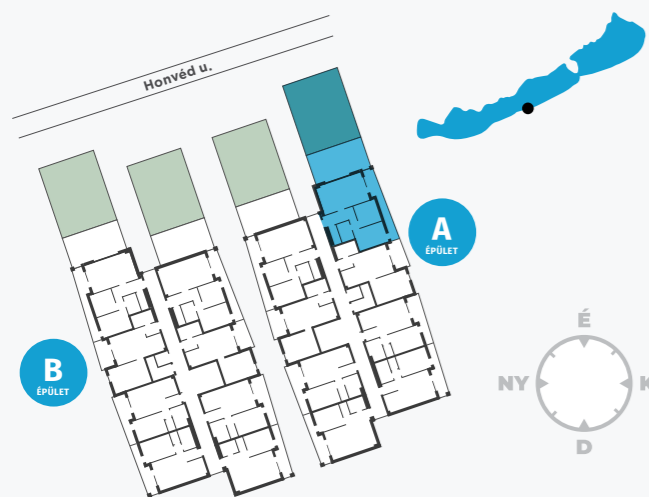

my LELLE

RESIDENCE

8638 Balatonlelle, Honvéd utca 13.

A203 LAKÁS

2. emelet

fürdő	4,46 m ²
konyha	5,42 m ²
nappali	20,39 m ²
szoba	9,15 m ²
szoba 2	11,69 m ²
wc	2,35 m ²
közlekedő	8,51 m ²

Nettó lakásterület 61,97 m²

válaszfal alatti terület 1,92 m²

Bruttó alapterület 63,89 m²

kert 67,63 m²

terasz 32,78 m²

erkély 12,92 m²

ÉRTÉKESÍTÉSI TERÜLET 86,74 m²

Magyar Ingatlanberuházó Zrt.

A jelen adatok tájékoztató jellegűek. A Beruházó az adatok változásával kapcsolatban kötelezettséget vagy felelőséget nem vállal. A részletes műszaki tartalom a projekt műszaki leírásában került meghatározásra. Az itt megadott terület adatok burkolatlan és vakolt felületekre értendők. A nettó területek a helyiségek falai közötti területeket jelentik. A bruttó területek tartalmazzák a válaszfalak alatti területeket.