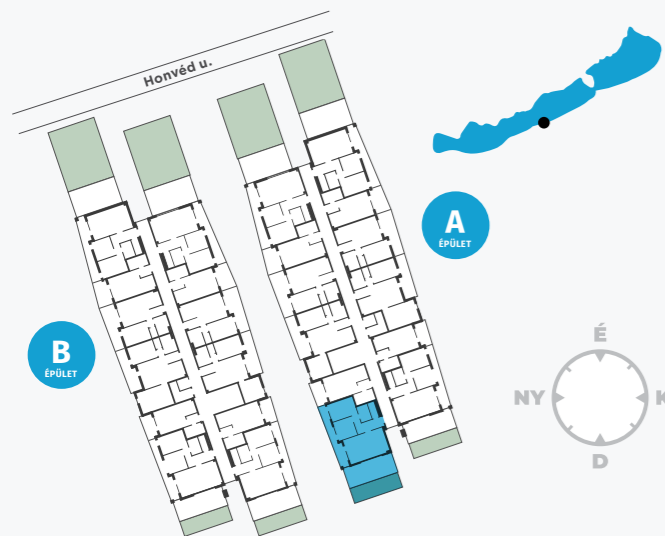

my LELLE RESIDENCE

8638 Balatonlelle, Honvéd utca 13.

A111 LAKÁS

1. emelet	
fürdő	4,46 m ²
konyha	5,45 m ²
nappali	20,52 m ²
szoba	9,15 m ²
szoba 2	11,69 m ²
wc	2,35 m ²
közlekedő	8,51 m ²

Nettó lakásterület	62,13 m²
válaszfal alatti terület	2,01 m ²
Bruttó alapterület	64,14 m²
kert	14,56 m ²
terasz	26,23 m ²
erkély	12,54 m ²

ÉRTÉKESÍTÉSI TERÜLET 83,53 m²

Magyar Ingatlanberuházó Zrt.

A jelen adatok tájékoztató jellegűek. A Beruházó az adatok változásával kapcsolatban kötelezettséget vagy felelőséget nem vállal. A részletes műszaki tartalom a projekt műszaki leírásában került meghatározásra. Az itt megadott terület adatok burkolatlan és vakolt felületekre értendők. A nettó területek a helyiségek falai közötti területeket jelentik. A bruttó területek tartalmazzák a válaszfalak alatti területeket.