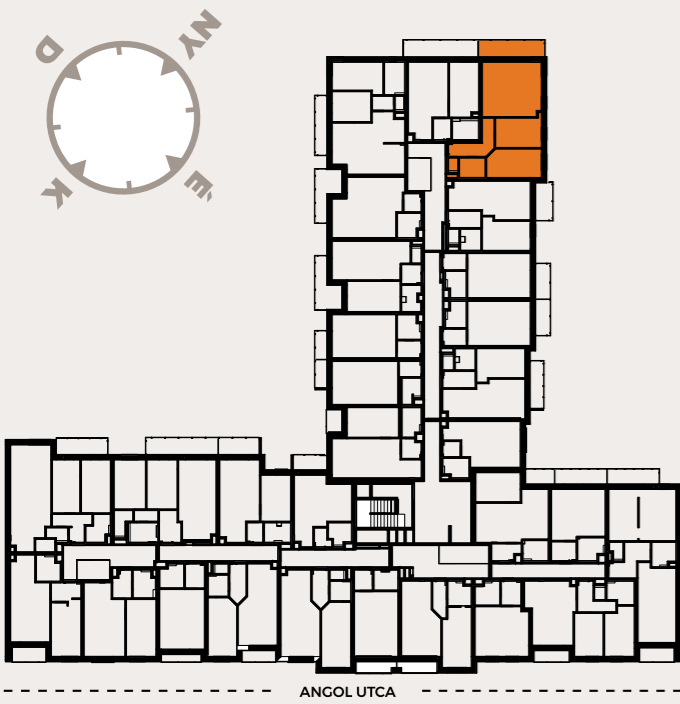

A424 LAKÁS

közlekedő	7,54 m ²
fürdő	4,23 m ²
konyha	6,81 m ²
nappali	19,29 m ²
szoba	10,73 m ²
szoba	12,55 m ²
WC	1,29 m ²

NETTÓ LAKÁS ALAPTERÜLET 62,44 m²

válaszfal alatti terület 1,54 m²

BRUTTÓ LAKÁS ALAPTERÜLET 63,98 m²

erkély 9,15 m²

ÉRTÉKESÍTÉSI TERÜLET 68,56 m²

A jelen adatok tájékoztató jellegűek. A Beruházó az adatok változásával kapcsolatban kötelezettséget vagy felelőséget nem vállal. A részletes műszaki tartalom a projekt műszaki leírásában került meghatározásra. Az itt megadott terület adatok burkolatlan és vakolt felületekre értendők. A nettó területek a helyiségek falai közötti területeket jelentik. A bruttó területek tartalmazzák a válaszfalak alatti területeket.