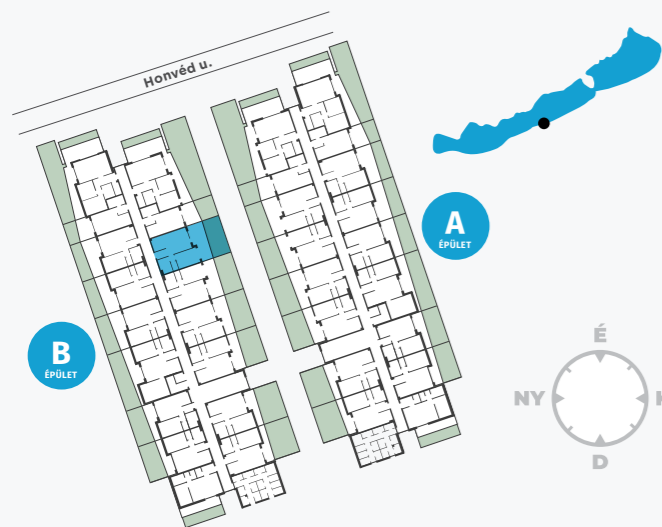

# my LELLE RESIDENCE

8638 Balatonlelle, Honvéd utca 13.

## BO04 LAKÁS

	<b>földszint</b>
előtér	3,09 m <sup>2</sup>
fürdő	5,72 m <sup>2</sup>
konyha	5,37 m <sup>2</sup>
nappali	20,82 m <sup>2</sup>
szoba	11,93 m <sup>2</sup>
wc	1,48 m <sup>2</sup>

<b>Nettó lakásterület</b>	<b>48,41 m<sup>2</sup></b>
válaszfal alatti terület	0,82 m <sup>2</sup>
<b>Bruttó alapterület</b>	<b>49,23 m<sup>2</sup></b>
kert	26,09 m <sup>2</sup>
terasz	19,11 m <sup>2</sup>

**ÉRTÉKESÍTÉSI TERÜLET 58,79 m<sup>2</sup>**