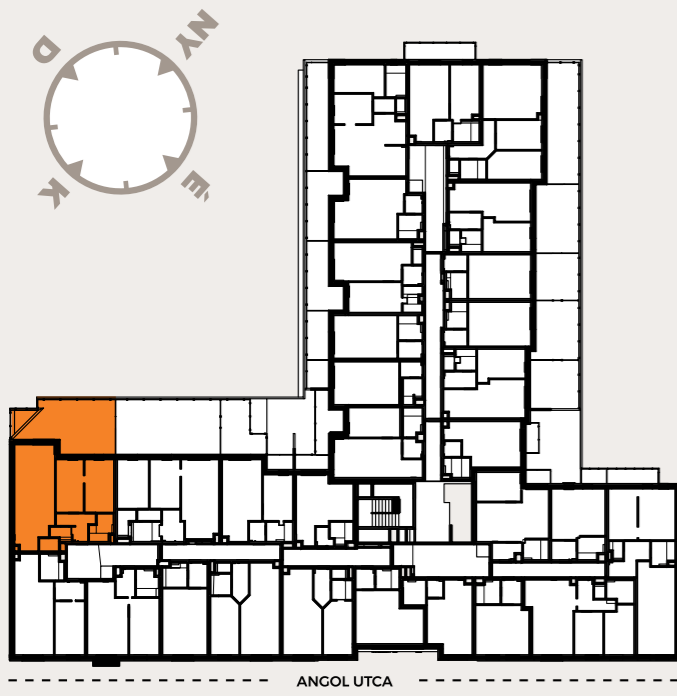

A112 LAKÁS

előtér	5,99 m ²
fürdő	4,66 m ²
konyha	7,04 m ²
nappali	25,42 m ²
szoba	12 m ²
szoba	12,58 m ²
zuhanyzó	2,37 m ²
kamra	2,03 m ²

NETTÓ LAKÁS ALAPTERÜLET 72,09 m²

válaszfal alatti terület 2,20 m²

BRUTTÓ LAKÁS ALAPTERÜLET 74,29 m²

ÉRTÉKESÍTÉSI TERÜLET 91,87 m²

A jelen adatok tájékoztató jellegűek. A Beruházó az adatok változásával kapcsolatban kötelezettséget vagy felelőséget nem vállal. A részletes műszaki tartalom a projekt műszaki leírásában került meghatározásra. Az itt megadott terület adatok burkolatlan és vakolt felületekre értendők. A nettó területek a helyiségek falai közötti területeket jelentik. A bruttó területek tartalmazzák a válaszfalak alatti területeket.