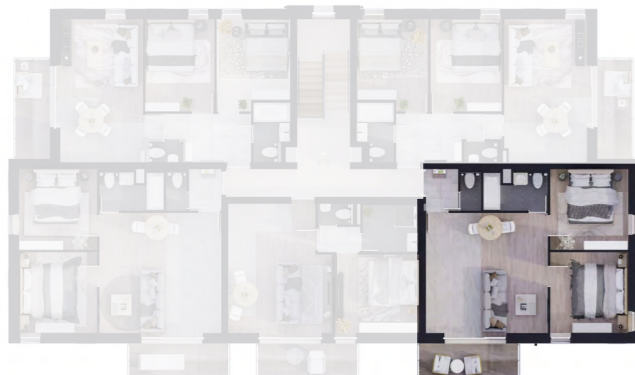

NOVUS LIGET

Budapest, XV. kerület

NV6L08 LAKÁS

2. emelet

előtér	2,52 m ²
fürdő	4,65 m ²
konyha	7,95 m ²
nappali	19,61 m ²
szoba	11,9 m ²
szoba 2	11,9 m ²
WC	1,62 m ²

Nettó lakás alapterület 60,15 m²

válaszfal alatti terület 1,94 m²

Bruttó lakás alapterület 62,09 m²

erkély 6,45 m²

ÉRTÉKESÍTÉSI TERÜLET 65,315 m²

2. emelet

A jelen adatok tájékoztató jellegűek.
A Beruházó az adatok változásával kapcsolatban kötelezettséget vagy felelőséget nem vállal.
A részletes műszaki tartalom a projekt műszaki leírásában került meghatározásra.
Az itt megadott terület adatok burkolatlan és vakolt felületekre értendők.
A nettó területek a helyiségek falai közötti területeket jelentik.
A bruttó területek tartalmazzák a válaszfalak alatti területeket.