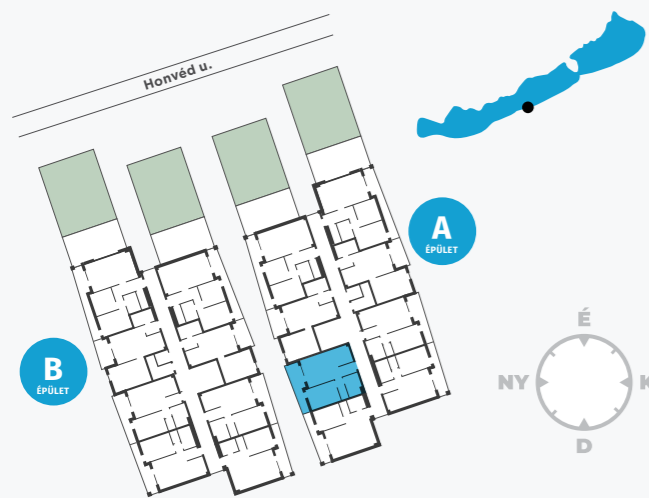

my LELLE RESIDENCE

8638 Balatonlelle, Honvéd utca 13.

A208 LAKÁS

2. emelet

előtér	3,2 m ²
fürdő	5,72 m ²
konyha	5,32 m ²
nappali	20,08 m ²
szoba	11,93 m ²
wc	1,48 m ²

Nettó lakásterület 47,73 m²

válaszfal alatti terület 1,47 m²

Bruttó alapterület 49,2 m²

erkély 10,42 m²

ÉRTÉKESÍTÉSI TERÜLET 54,41 m²

Magyar Ingatlanberuházó Zrt.

A jelen adatok tájékoztató jellegűek. A Beruházó az adatok változásával kapcsolatban kötelezettséget vagy felelőséget nem vállal. A részletes műszaki tartalom a projekt műszaki leírásában került meghatározásra. Az itt megadott terület adatok burkolatlan és vakolt felületekre értendők. A nettó területek a helyiségek falai közötti területeket jelentik. A bruttó területek tartalmazzák a válaszfalak alatti területeket.