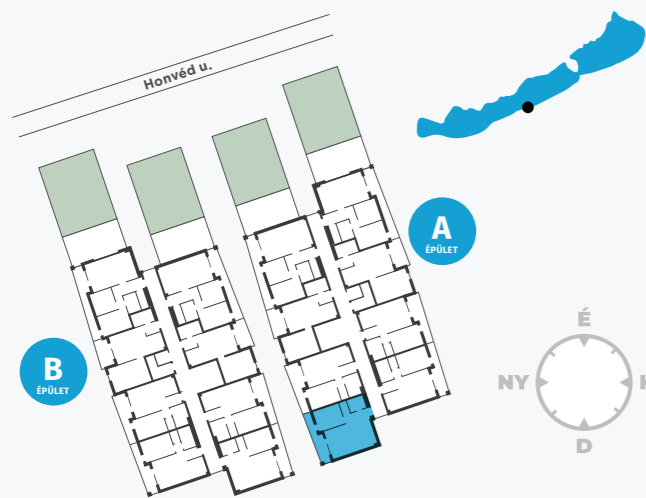

my LELLE RESIDENCE

8638 Balatonlelle, Honvéd utca 13.

A207 LAKÁS

2. emelet

előtér	3,27 m ²
fürdő	5,72 m ²
konyha	5,21 m ²
nappali	20,32 m ²
szoba	11,93 m ²
wc	1,48 m ²

Nettó lakásterület 47,93 m²

válaszfal alatti terület 0,78 m²

Bruttó alapterület 48,71 m²

erkély 9,27 m²

ÉRTÉKESÍTÉSI TERÜLET 53,345 m²

Magyar Ingatlanberuházó Zrt.

A jelen adatok tájékoztató jellegűek. A Beruházó az adatok változásával kapcsolatban kötelezettséget vagy felelőséget nem vállal. A részletes műszaki tartalom a projekt műszaki leírásában került meghatározásra. Az itt megadott terület adatok burkolatlan és vakolt felületekre értendők. A nettó területek a helyiségek falai közötti területeket jelentik. A bruttó területek tartalmazzák a válaszfalak alatti területeket.