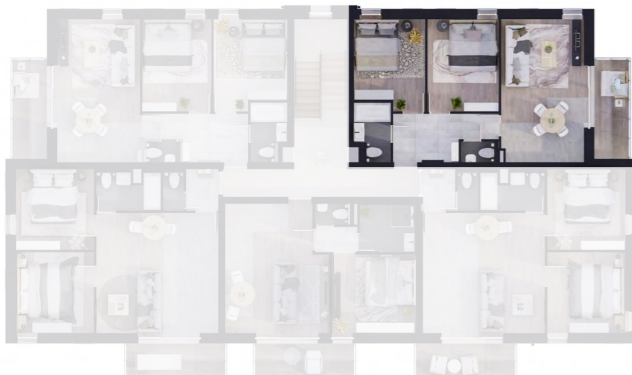

NV6L12 LAKÁS

2. emelet

előtér	7,81 m²
fürdő	3,82 m²
konyha	5,82 m²
nappali	16,38 m²
szoba	12,4 m²
szoba 2	11,55 m²
WC	1,46 m²

Nettó lakás alapterület 59,24 m²

válaszfal alatti terület 2,11 m²

Bruttó lakás alapterület 61,35 m²

erkély 6,45 m²

ÉRTÉKESÍTÉSI TERÜLET 64,575 m²

2. emelet

A jelen adatok tájékoztató jellegűek.
A Beruházó az adatok változásával kapcsolatban kötelezettséget vagy felelőséget nem vállal.
A részletes műszaki tartalom a projekt műszaki leírásában került meghatározásra.
Az itt megadott terület adatok burkolatlan és vakolt felületekre értendők.
A nettó területek a helyiségek falai közötti területeket jelentik.
A bruttó területek tartalmazzák a válaszfalak alatti területeket.