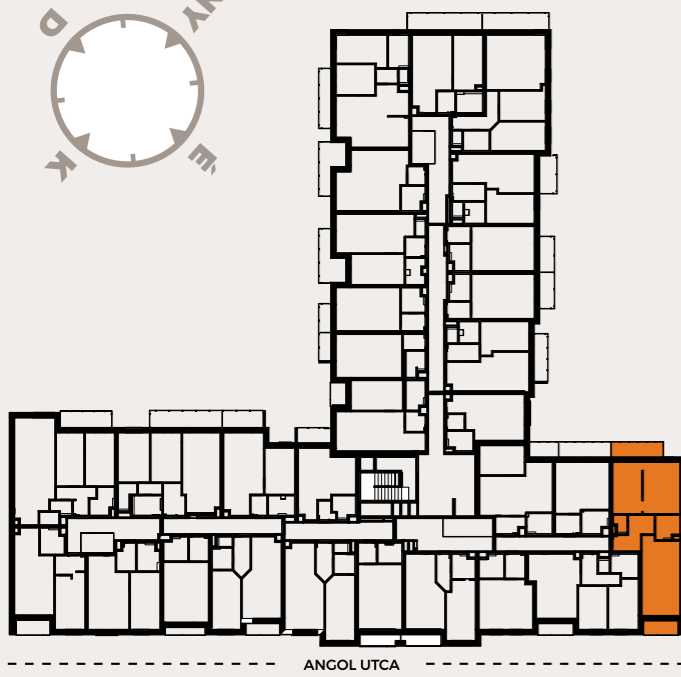

A403 LAKÁS

előtér	3,57 m ²
fürdő	4,56 m ²
konyha	4,24 m ²
nappali	19,34 m ²
szoba	11,94 m ²
szoba	15,48 m ²
WC	1,99 m ²
közlekedő	4,5 m ²

NETTÓ LAKÁS ALAPTERÜLET	65,62 m²
válaszfal alatti terület	1,39 m ²
BRUTTÓ LAKÁS ALAPTERÜLET	67,01 m²
erkély	10,83 m ²

ÉRTÉKESÍTÉSI TERÜLET 72,43 m²

A jelen adatok tájékoztató jellegűek. A Beruházó az adatok változásával kapcsolatban kötelezettséget vagy felelőséget nem vállal. A részletes műszaki tartalom a projekt műszaki leírásában került meghatározásra. Az itt megadott terület adatok burkolatlan és vakolt felületekre értendők. A nettó területek a helyiségek falai közötti területeket jelentik. A bruttó területek tartalmazzák a válaszfalak alatti területeket.