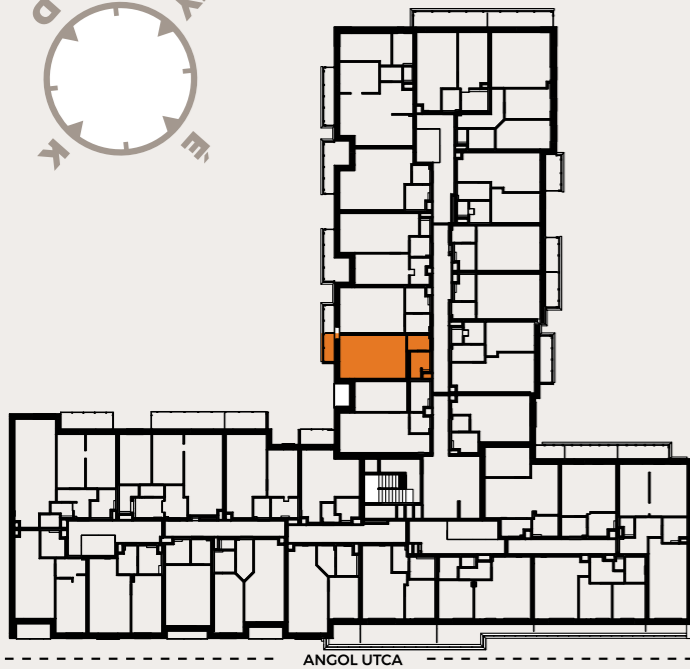

A517 LAKÁS

előtér	2,98 m ²
fürdő	3,76 m ²
konyha	3,78 m ²
nappali	19,33 m ²

NETTÓ LAKÁS ALAPTERÜLET	29,85 m²
válaszfal alatti terület	0,21 m ²
BRUTTÓ LAKÁS ALAPTERÜLET	30,06 m²
erkély	2,97 m ²

ÉRTÉKESÍTÉSI TERÜLET 31,55 m²