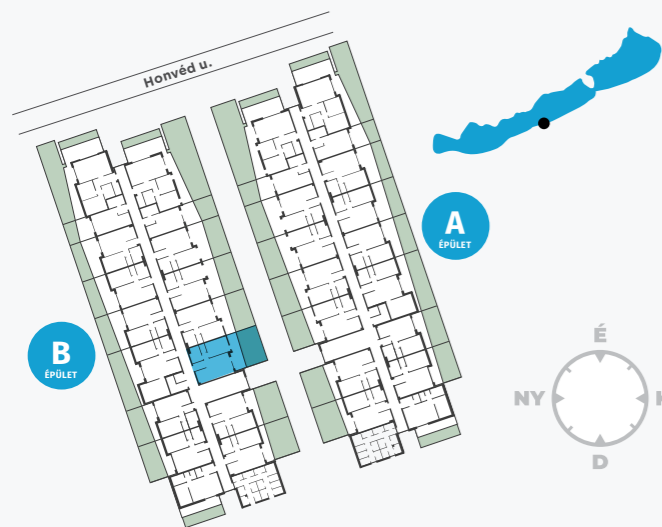

my LELLE RESIDENCE

8638 Balatonlelle, Honvéd utca 13.

BO01 LAKÁS

	földszint
előtér	3,2 m ²
fürdő	5,72 m ²
konyha	5,32 m ²
nappali	20,7 m ²
szoba	11,93 m ²
wc	1,48 m ²

Nettó lakásterület	48,35 m²
válaszfal alatti terület	0,85 m ²
Bruttó alapterület	49,2 m²
kert	29,75 m ²
terasz	13,5 m ²

ÉRTÉKESÍTÉSI TERÜLET 55,95 m²

Magyar Ingatlanberuházó Zrt.

A jelen adatok tájékoztató jellegűek. A Beruházó az adatok változásával kapcsolatban kötelezettséget vagy felelőséget nem vállal. A részletes műszaki tartalom a projekt műszaki leírásában került meghatározásra. Az itt megadott terület adatok burkolatlan és vakolt felületekre értendők. A nettó területek a helyiségek falai közötti területeket jelentik. A bruttó területek tartalmazzák a válaszfalak alatti területeket.