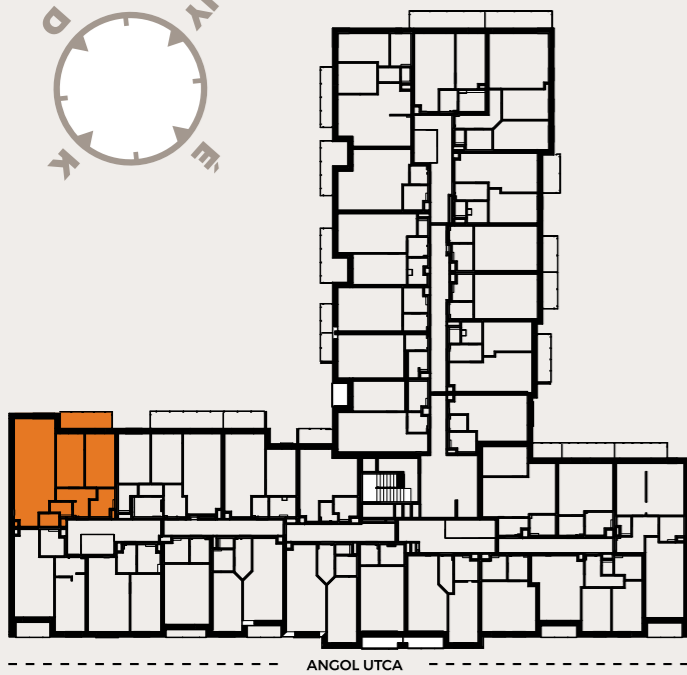

A313 LAKÁS

előtér	5,99 m ²
fürdő	4,66 m ²
konyha	7,04 m ²
nappali	25,42 m ²
szoba	12,58 m ²
zuhanyzó	2,37 m ²
kamra	2,03 m ²

NETTÓ LAKÁS ALAPTERÜLET 72,09 m²

válaszfal alatti terület 2,20 m²

BRUTTÓ LAKÁS ALAPTERÜLET 74,29 m²

erkély 7,06 m²

ÉRTÉKESÍTÉSI TERÜLET 77,82 m²

A jelen adatok tájékoztató jellegűek. A Beruházó az adatok változásával kapcsolatban kötelezettséget vagy felelőséget nem vállal. A részletes műszaki tartalom a projekt műszaki leírásában került meghatározásra. Az itt megadott terület adatok burkolatlan és vakolt felületekre értendők. A nettó területek a helyiségek falai közötti területeket jelentik. A bruttó területek tartalmazzák a válaszfalak alatti területeket.