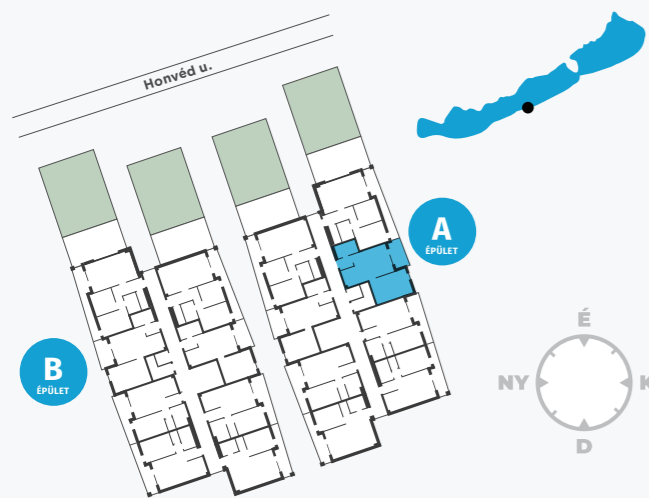

# my LELLE RESIDENCE

8638 Balatonlelle, Honvéd utca 13.

## A204 LAKÁS

2. emelet

előtér	2,96 m <sup>2</sup>
fürdő	5,11 m <sup>2</sup>
konyha	4,63 m <sup>2</sup>
nappali	19,62 m <sup>2</sup>
szoba	16,92 m <sup>2</sup>

**Nettó lakásterület** 53,66 m<sup>2</sup>

válaszfal alatti terület 1,19 m<sup>2</sup>

**Bruttó alapterület** 54,85 m<sup>2</sup>

erkély 7,49 m<sup>2</sup>

**ÉRTÉKESÍTÉSI TERÜLET** 58,6 m<sup>2</sup>