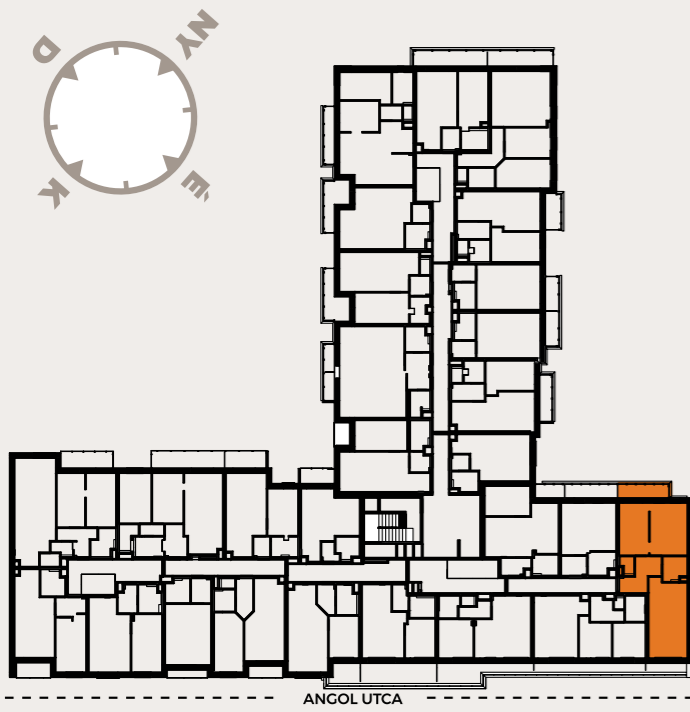

A503 LAKÁS

előtér	3,57 m ²
fürdő	4,56 m ²
konyha	4,24 m ²
nappali	19,34 m ²
szoba	11,94 m ²
szoba	15,48 m ²
WC	1,99 m ²
közlekedő	4,5 m ²

NETTÓ LAKÁS ALAPTERÜLET	65,62 m²
válaszfal alatti terület	1,39 m ²
BRUTTÓ LAKÁS ALAPTERÜLET	67,01 m²
erkély	9,46 m ²

ÉRTÉKESÍTÉSI TERÜLET **71,74 m²**

A jelen adatok tájékoztató jellegűek. A Beruházó az adatok változásával kapcsolatban kötelezettséget vagy felelőséget nem vállal. A részletes műszaki tartalom a projekt műszaki leírásában került meghatározásra. Az itt megadott terület adatok burkolatlan és vakolt felületekre értendők. A nettó területek a helyiségek falai közötti területeket jelentik. A bruttó területek tartalmazzák a válaszfalak alatti területeket.